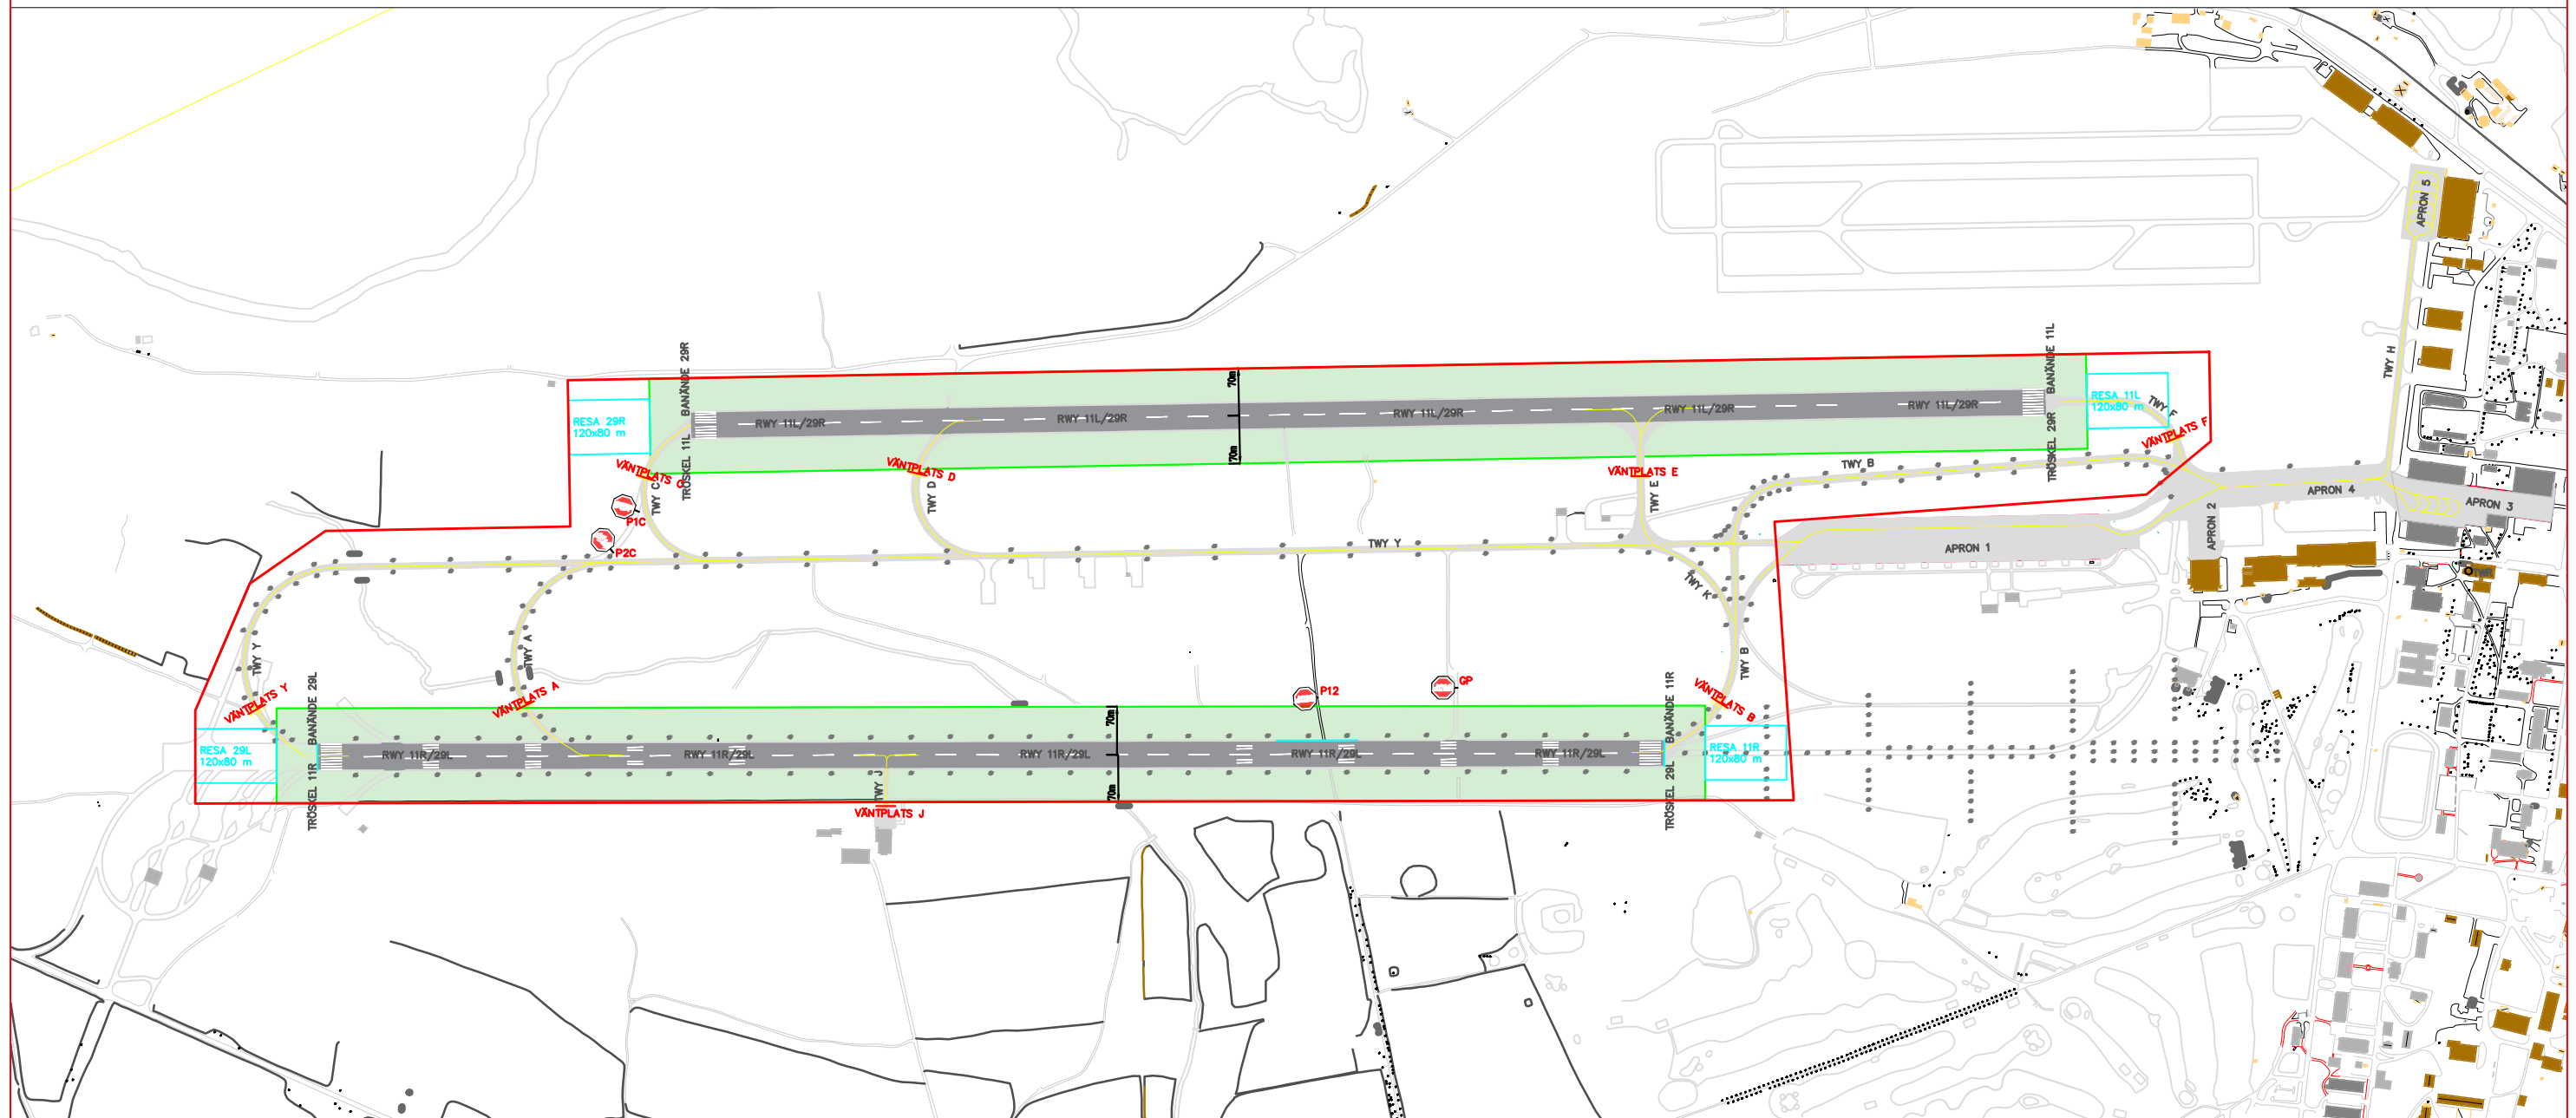

Orienteringskarta Ljungbyhed LJU/ESTL

ver.01.00 2020-04-28

Förklaring

-  Klarering från Ljungbyhedstornet krävs inom detta område
-  Stopplikt, klarering från Ljungbyhedstornet krävs för fortsatt färd
- TWR Ljungbyhedstornet