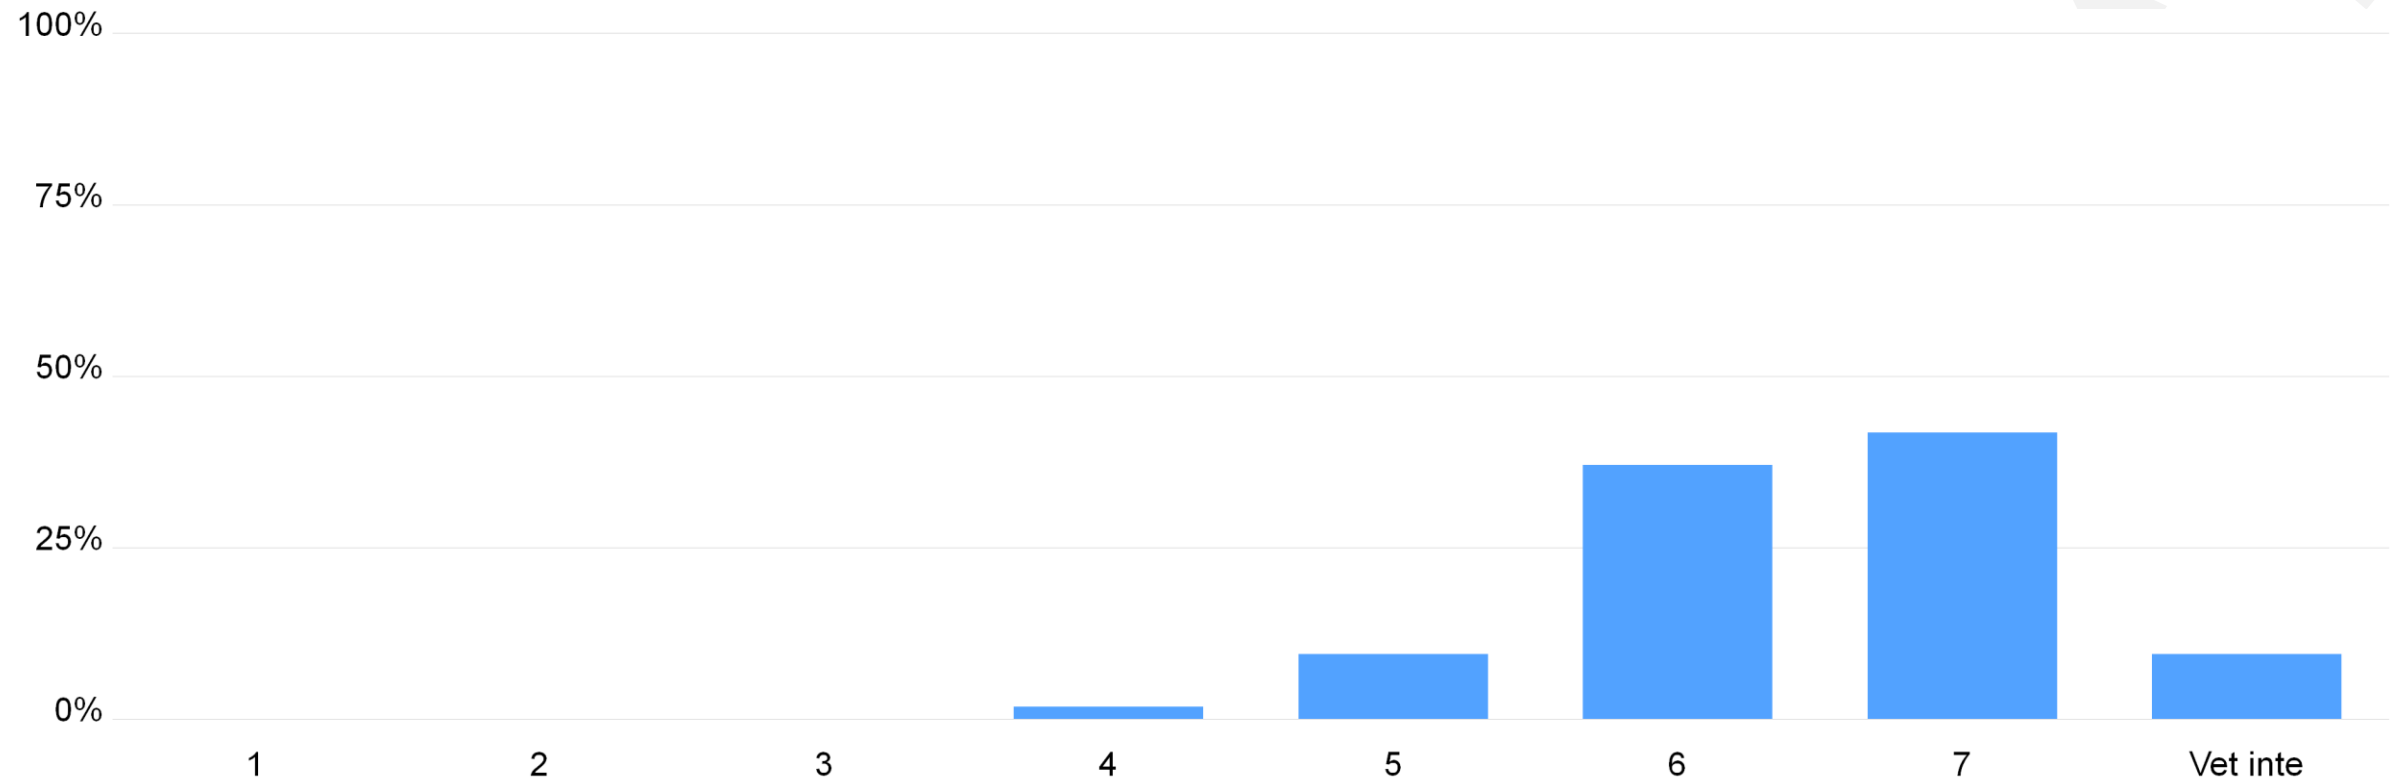

Hur upplevde du bemötandet av personalen vid biluthyrningen? Snitt 6,3