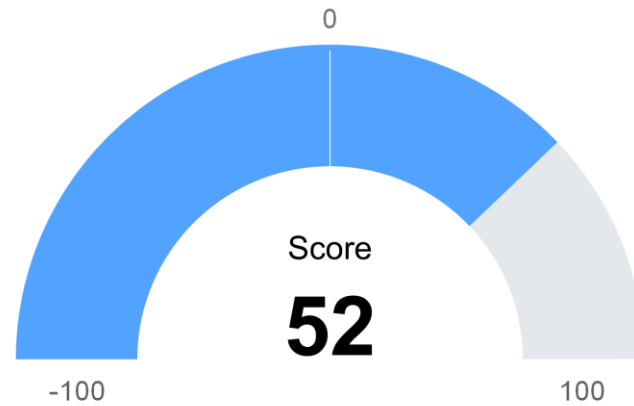

Hur sannolikt är det att du skulle rekommendera Ängelholm Helsingborg Airport till en vän eller kollega?

Observationer

Totalt

1,702