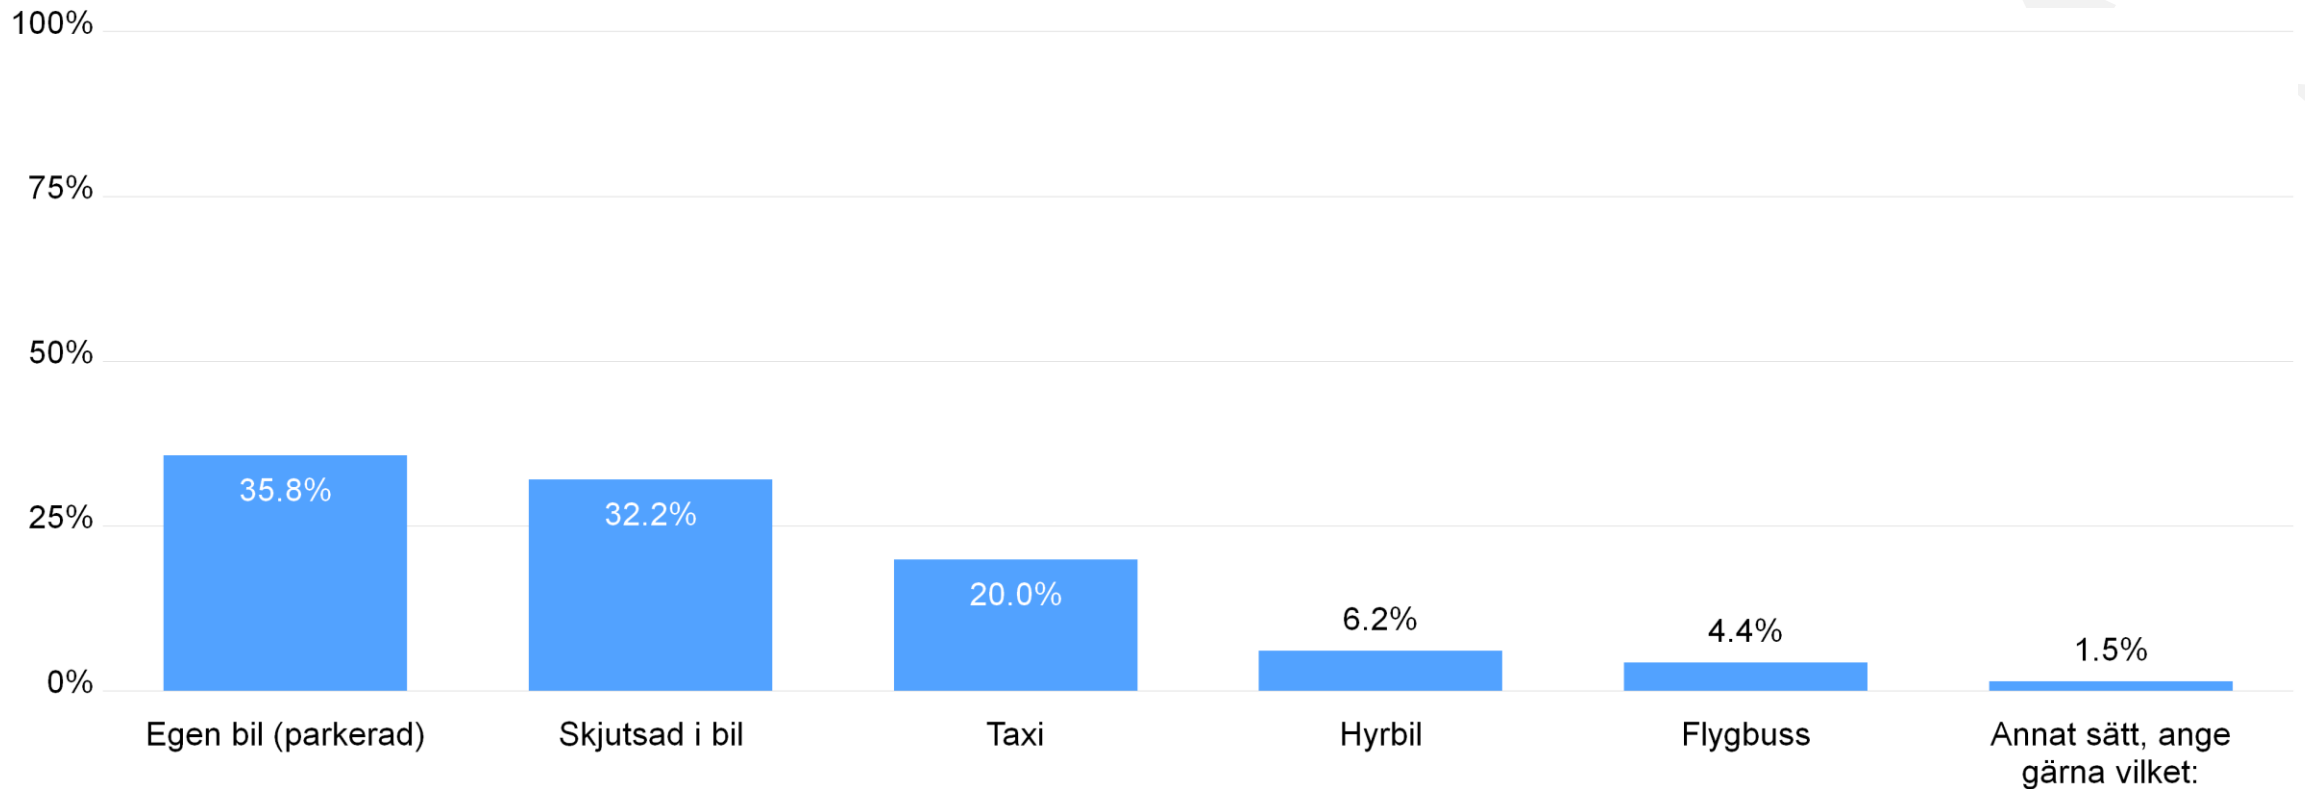

Vilket transportmedel använde du för att resa till flygplatsen?