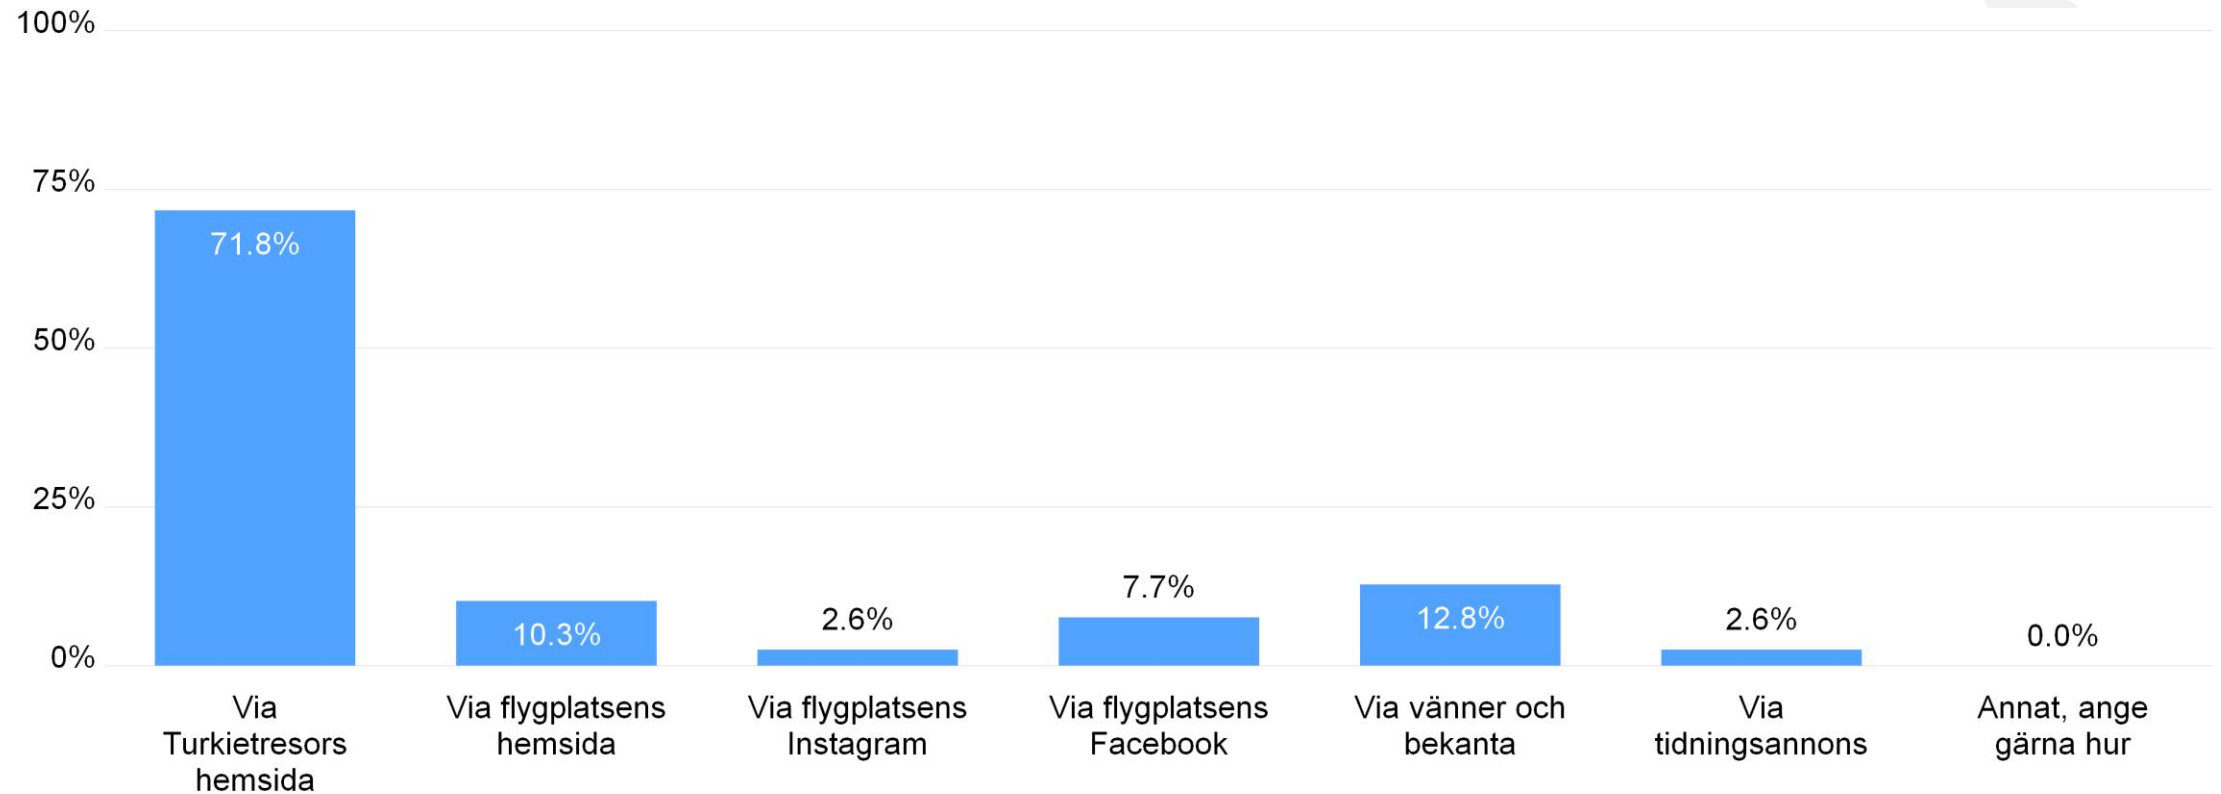

# Hur fick du information om charter med Turkietresor från Ängelholm Helsingborg Airport

Observationer

**Totalt**

**39**