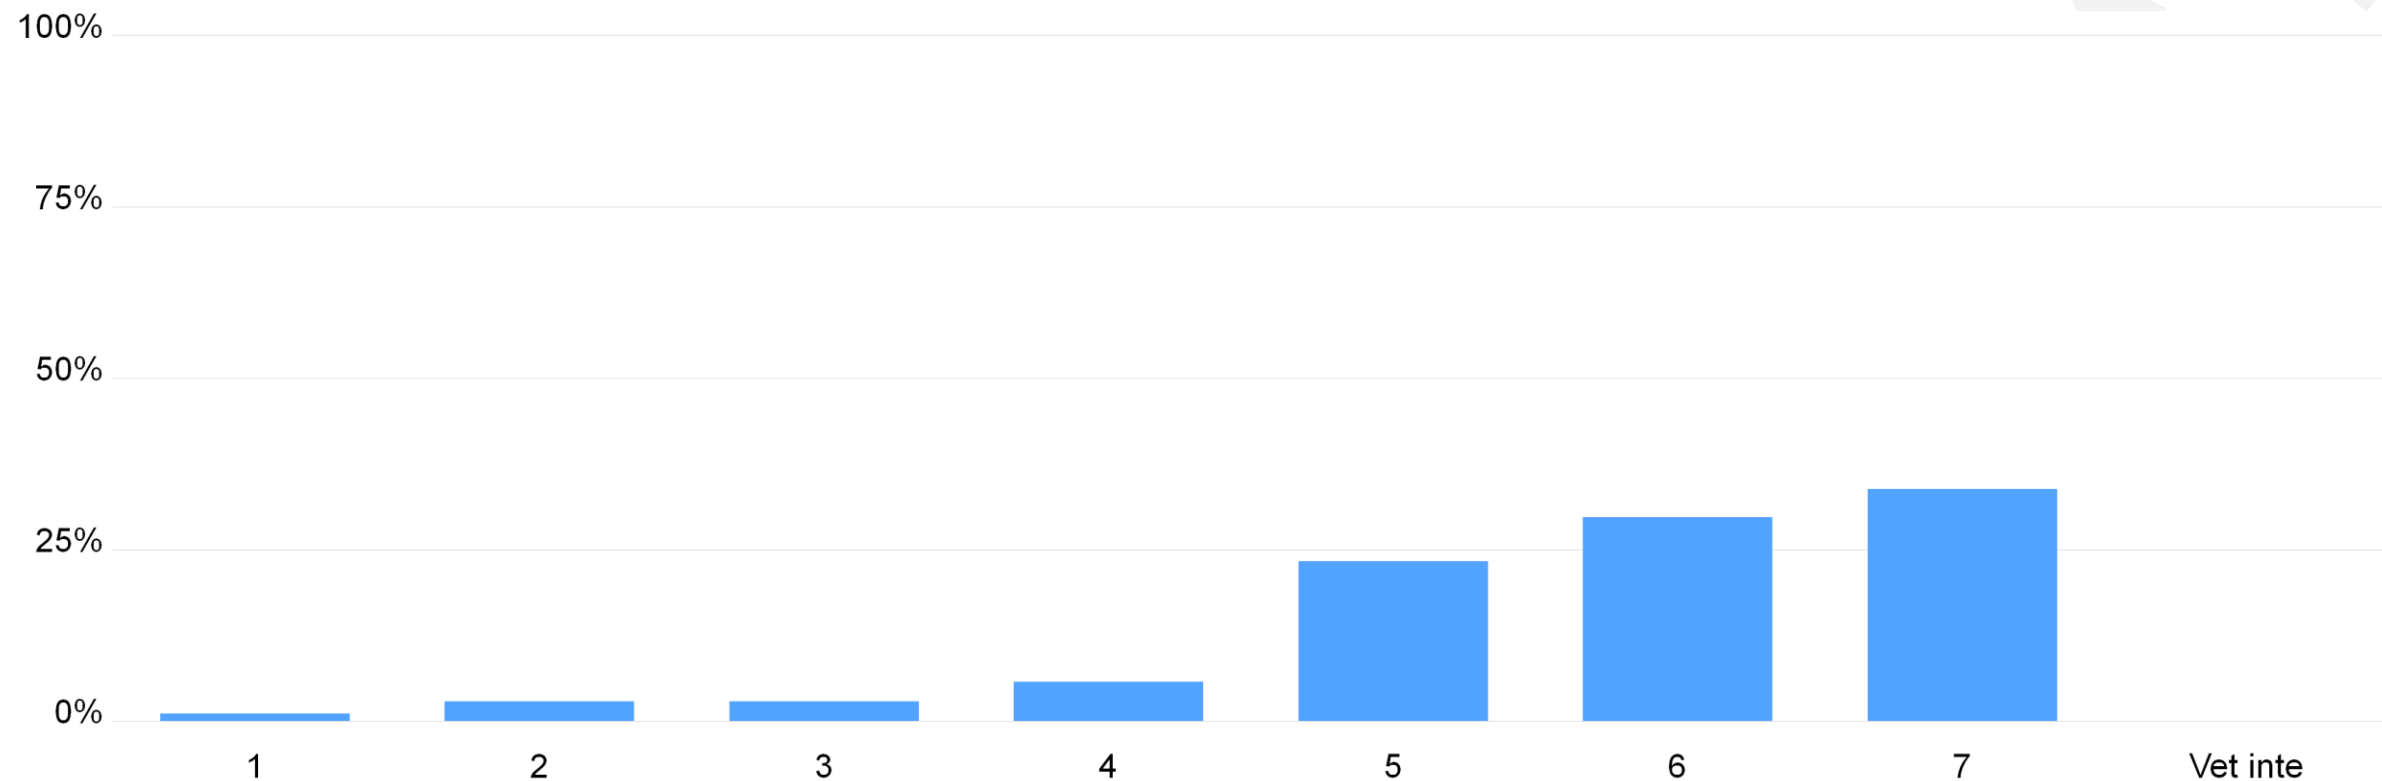

Hur upplever du parkeringen (P1) på flygplatsen? Snitt 5,7