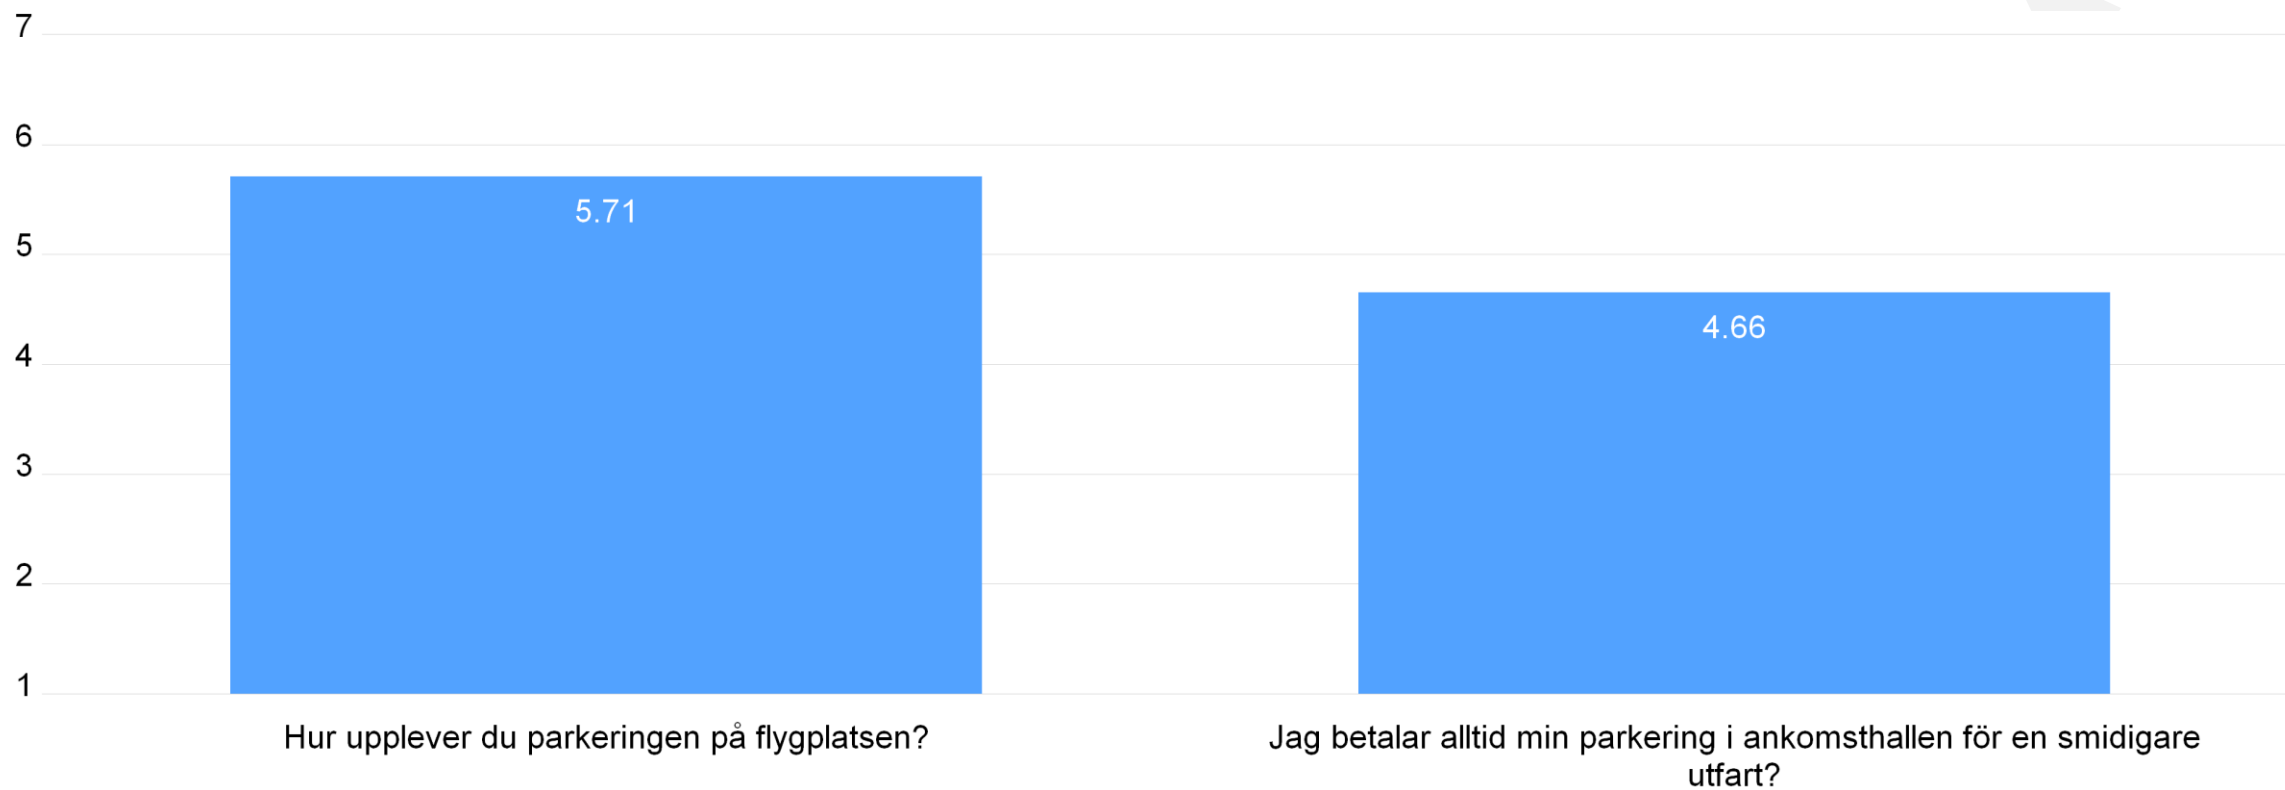

Hur ställer du dig till följande påstående om parkeringen (P2 & P3)

Observationer

Totalt

437