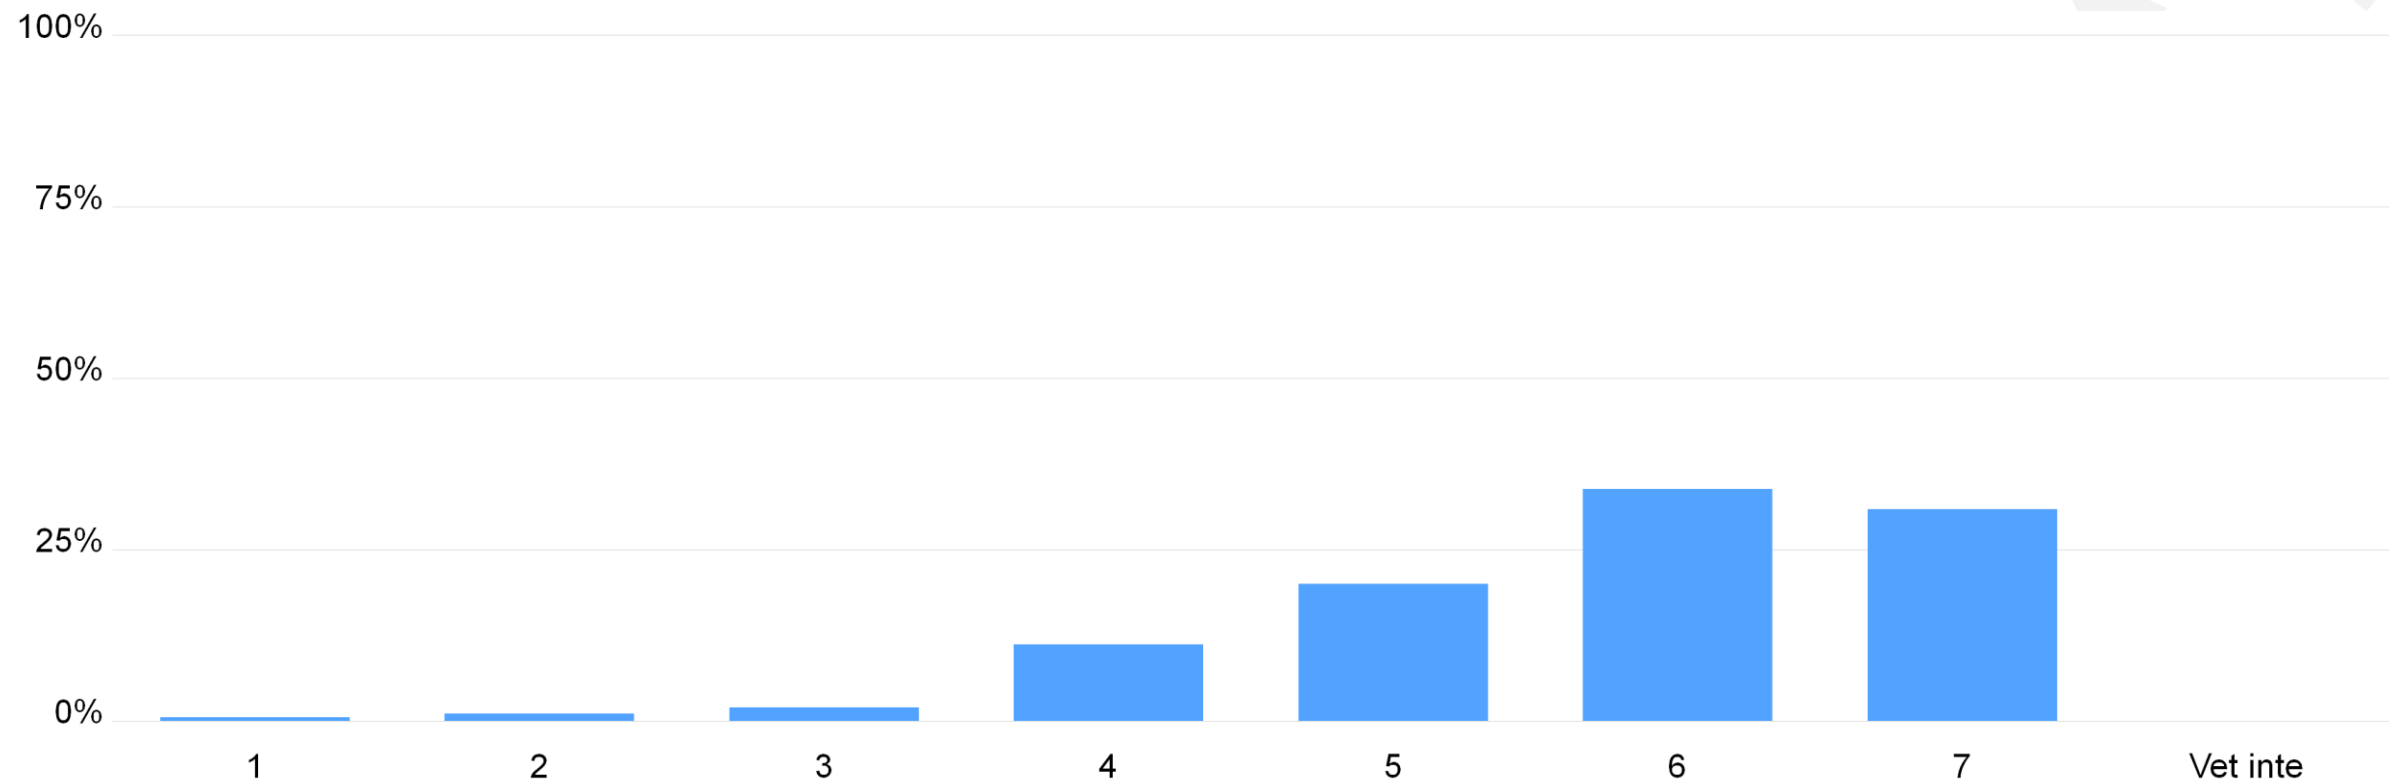

Hur upplevde du bemötandet av taxichauffören? Snitt 5,7