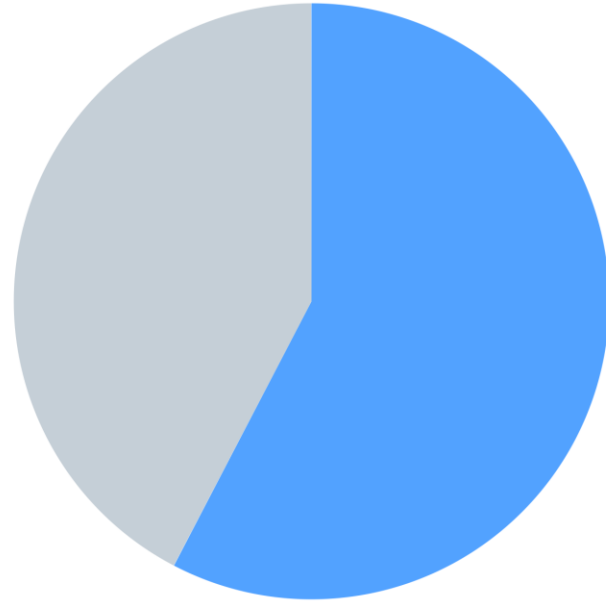

# I vilken kommun är du bosatt?

I vilken kommun är du bosatt?

Observationer

**Totalt**

**1,704**

# Vad är syftet med dagens resa?

Observationer

**Totalt**

- Arbete
- Privat

**1,703**

57.7%

42.3%