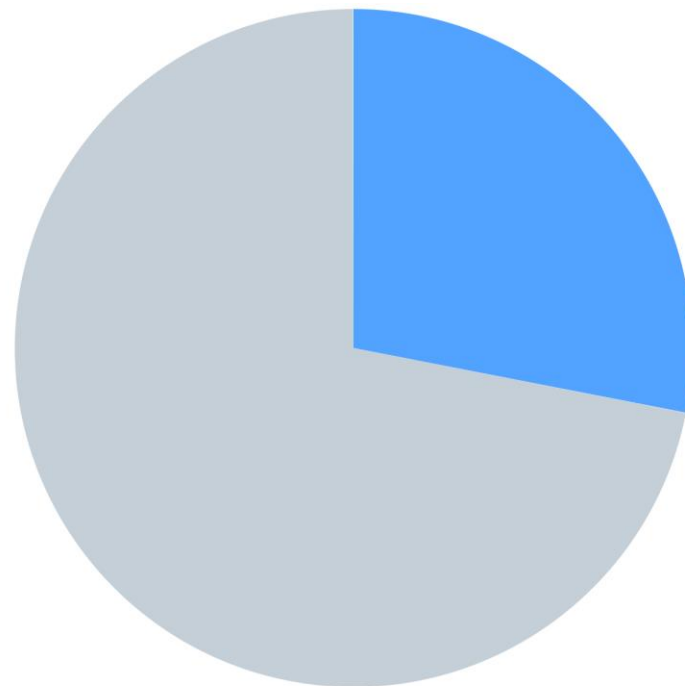

Jag parkerade min bil på

Observationer

Totalt

- P1 - parkeringen närmst terminalen
- P2 eller P3 - parkeringen innanför bomsystemet

609

28.1%

71.9%