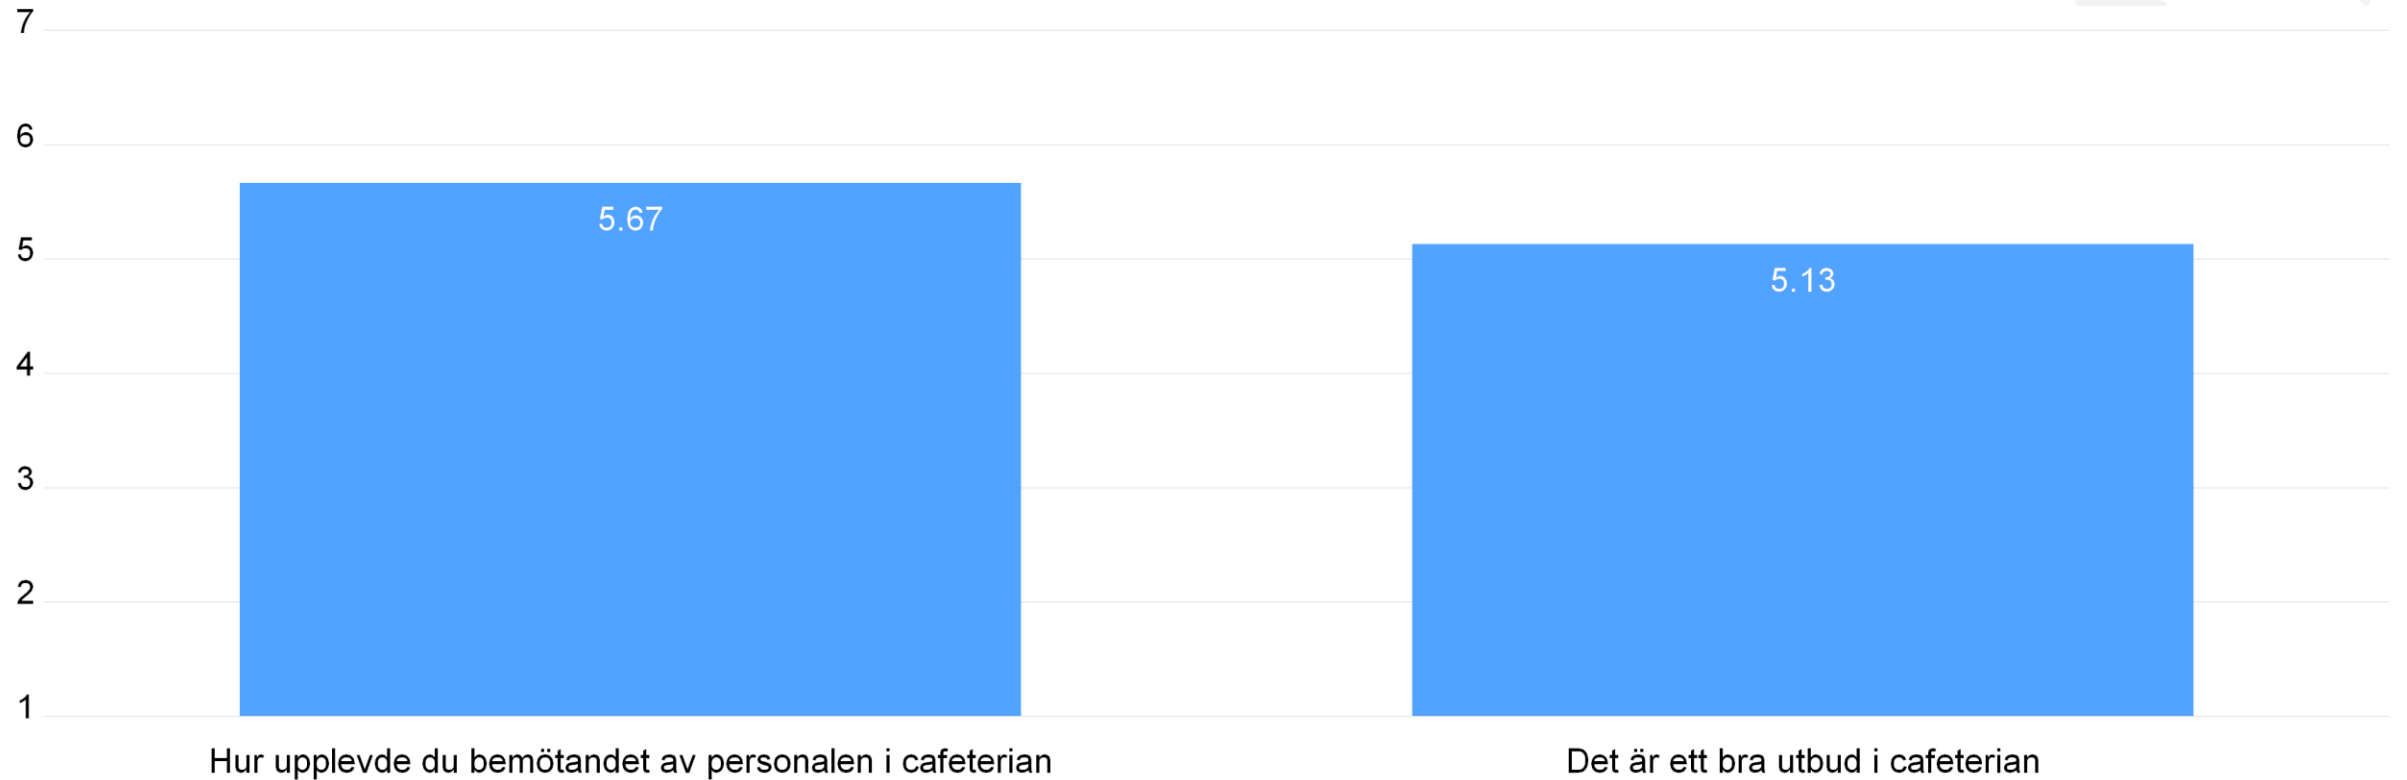

Frågor om cafeterian