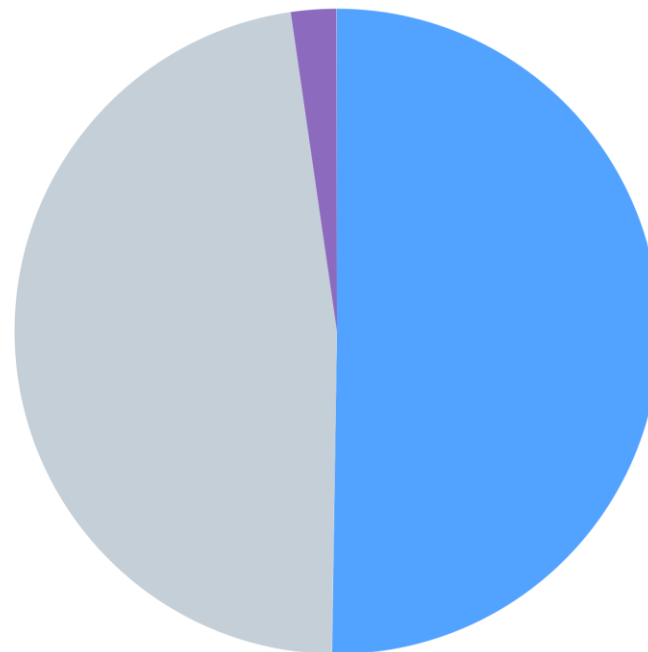

Med vilket flygbolag ska du resa?