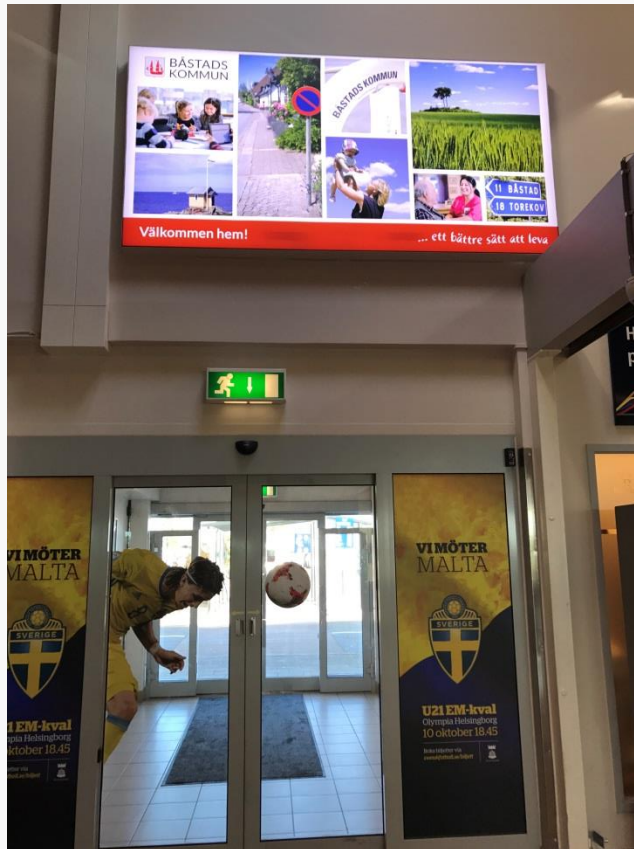

LJUSLÅDA ANKOMSTHALLEN

LED Ljusslåda ovanför utgång från ankomsthallen.

Material & mått: Tygduksfront 2400 x 1200mm.