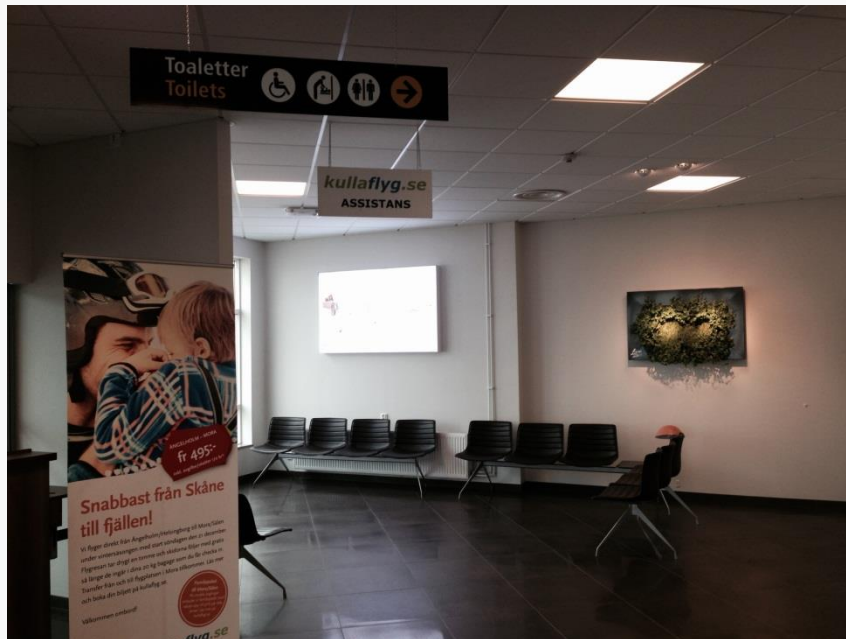

LJUSLÅDA I AVGÅNGSHALLEN

LED ljuslåda placerad i ankomsthall "BRA delen" Material & Mått: Tygduksfront 1600x1000 mm