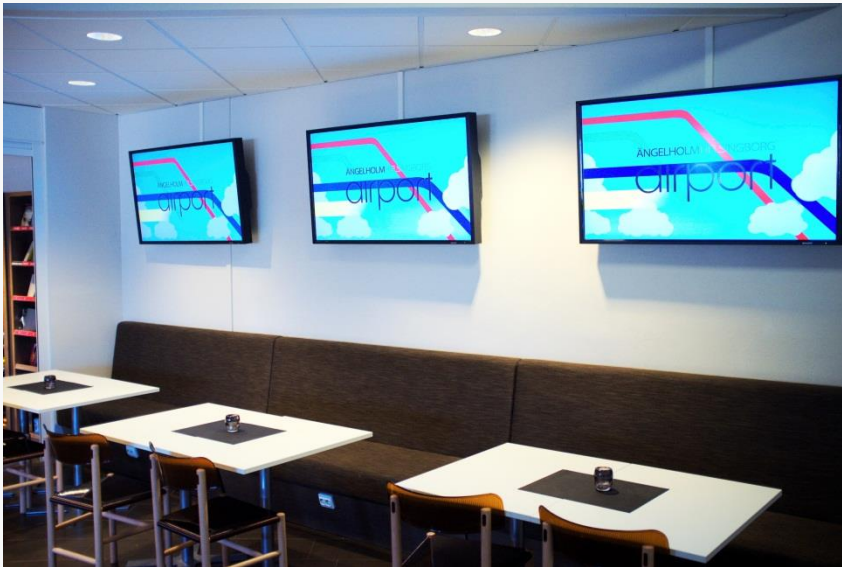

# RÖRLIG MEDIA

Flygplatsen erbjuder rörlig media på tre olika platser. Till höger om huvudentrén (1 skärm), mellan restaurang och säkerhetskontroll (3 skärmar) och i avgångshallen (1 skärm). All media visas på samtliga skärmar samtidigt. Exponering med film, animationer eller bilder.