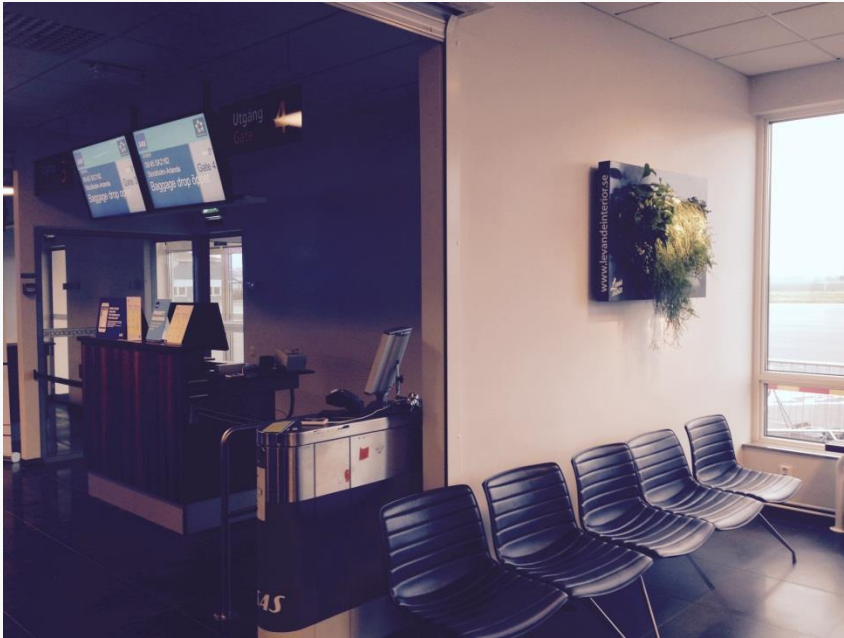

LJUSLÅDA I AVGÅNGSHALL

LED ljuslåda placerad i avgångshall, vägg mot SAS incheckning.

Material & mått: Tygduksfront 1600x1000 mm

(Växtväggen ska bytas mot ljuslåda)