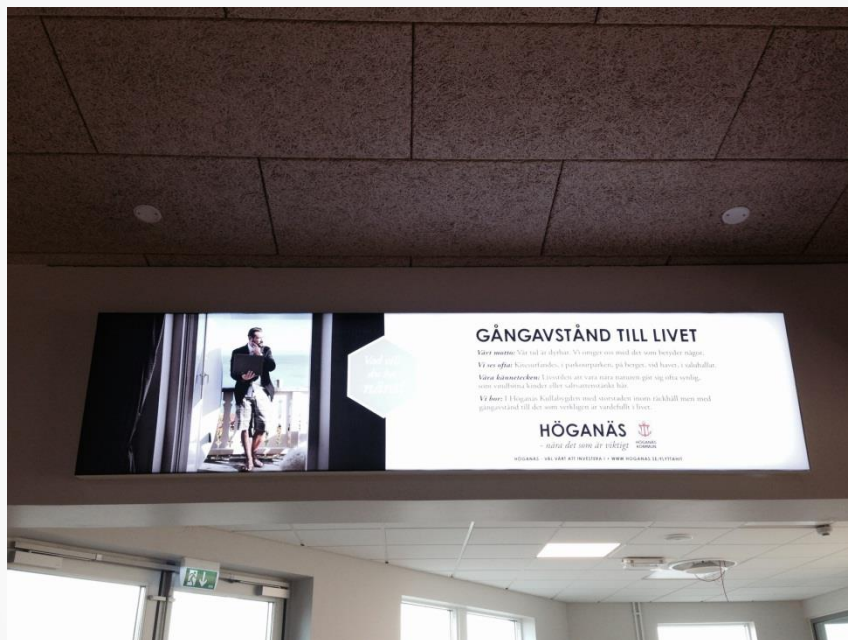

LJUSLÅDA ANKOMSTHALL

LED ljuslåda placerad i ankomsthallen mot den nybyggda delen ut mot plattan.

Material & mått: LED ljuslåda med tygduksfront 3400X900mm.