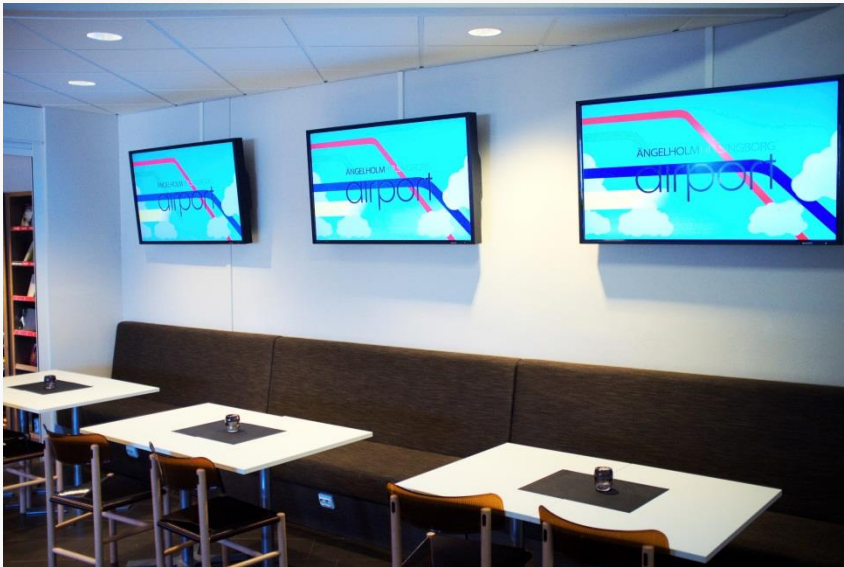

# RÖRLIG MEDIA

Flygplatsen erbjuder rörlig media på tre olika platser. Till höger om huvudentrén (1 skärm), mellan restaurang och säkerhetskontroll (3 skärmar) och i avgångshallen (1 skärm). All media visas på samtliga skärmar samtidigt. Exponering med film, animationer eller bilder.